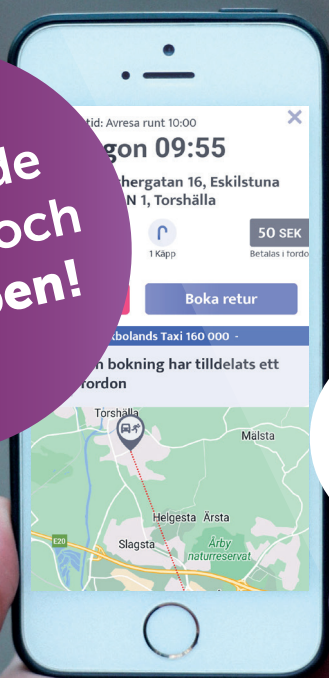

SERVICERESOR

Tjänsten som gör det enklare att hantera dina resor i den särskilda kollektivtrafiken.

Finns både
som app och
på webben!

Ladda ner appen
Serviceresor

Alla funktioner
finns i både app
och på webben

SERVICERESOR SÖRMLAND

Ger dig en överblick över dina bokningar och färdtjänstresor.

SLIPP TELEFONKÖER

Boka dina färdtjänstresor själv i appen. OBS! Andra resor än färdtjänst kan du endast avboka och se i kalendern.